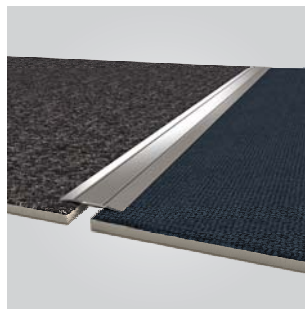

Přechodové a schodové lišty

- eloxované hliníkové profily samolepící
- barevné provedení bronzové, pískové, stříbrné, titanové a šampaň
- délky lišt 1 m nebo 2,5 m

Soklová lišta A1 KB color

- plastový profil s barevnou vrchní stříškou
- montáž na lepicí pásku, bez komponentů
- rozměr 5,5 x 0,7 x 250 cm