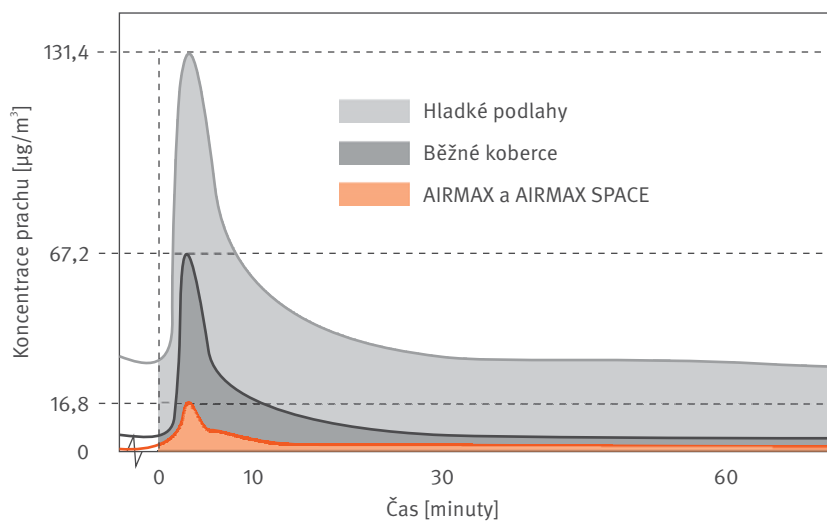

Schopnosti koberců AIRMAX byly prokázány testy uznávaných institucí

Měření jsou realizována ve výšce 80 a 110 cm (v dýchací zóně)

Koberec byl testován v laboratořích nezávislého německého institutu GUI (GUI-LAB - Gemeinschaft von UmweltIngenieuren und Laboren), který se specializuje na analýzy kvality vnitřního a vnějšího ovzduší. Na základě výsledků testů byly koberce AIRMAX a AIRMAX SPACE jako jediné existující produkty ohodnoceny certifikátem se zlatým logem GUI, tedy nejvyšším možným hodnocením.